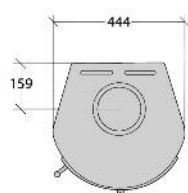

Naturellement

Poêle post combustion

OFEN

OFEN U21

Caractéristiques techniques *

Matériaux de construction

Corps de chauffe : acier chorten.
Revêtement intérieur : vermiculite

Finitions

Disponible en noir. Mural ou sur socle

Dimensions (hors tout) L x H x P en mm

Mural : 444 x 730 x 426 – Sur socle : 444 x 1069 x 426

Poids

Mural : 81 kg – Sur socle : 91 kg

Raccordement *

Dessus, arrière

Demandez la note de calcul de votre conduit (Norme EN 13-384) auprès de votre revendeur Dovre.

Puissance (kilowatts) *

Moyenne : 5 kW – Maxi : 7 kW

Demandez le calcul d'oxygénation (règlement sanitaire départemental et arrêté 82) auprès de votre revendeur Dovre.

Dimension de bûches : 30 cm

Chargement : Frontal

Combustibles

Bois – Bûches reconstituées – Briquettes de lignite

Principe de combustion *

Post combustion (respectueuse de l'environnement).
Statique (combustion sur sole).
Système vitre propre.

Rendement : 82 %

Émissions CO : 0,05 %

Autonomie : Feu continu.

Particularités

Tisonnier. Main froide en bois.

Normes *

CE EN 13240

Garantie *

5 ANS hors pièces d'usure et main d'œuvre
(possibilité 7 ans).

Marque : OFEN

Prix HT (à partir de) :

* Consultez votre revendeur Dovre pour plus d'informations.