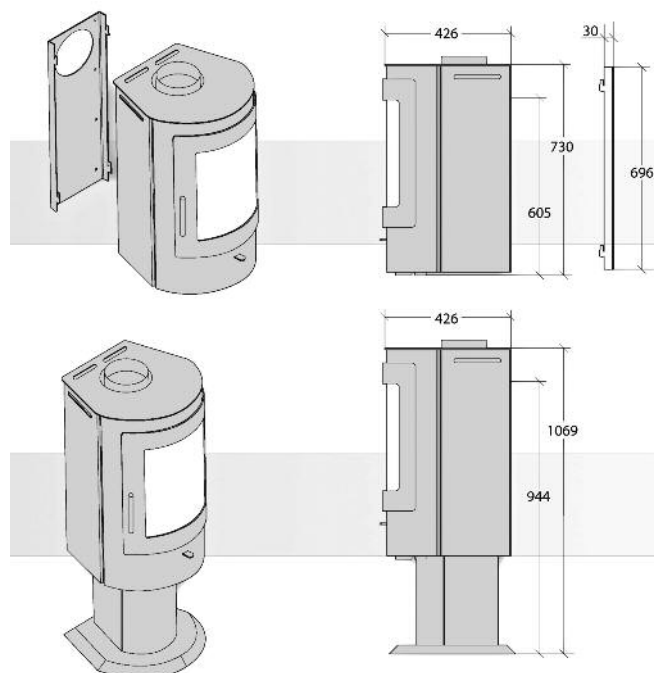

Caractéristiques techniques *

Matériaux de construction

Corps de chauffe : acier chorten.
Revêtement intérieur : vermiculite

Finitions

Disponible en noir. Mural ou sur socle

Dimensions (hors tout) L x H x P en mm

Mural : 444 x 730 x 426 – Sur socle : 444 x 1069 x 426

Poids

Mural : 81 kg – Sur socle : 91 kg

Raccordement *

Dessus, arrière

Demandez la note de calcul de votre conduit (Norme EN 13-384) auprès de votre revendeur Dovre.

Puissance (kilowatts) *

Moyenne : 5 kW – Maxi : 7 kW

Demandez le calcul d'oxygénation (règlement sanitaire départemental et arrêté 82) auprès de votre revendeur Dovre.

Dimension de bûches : 30 cm

Chargement : Frontal

Combustibles

Bois – Bûches reconstituées – Briquettes de lignite

Principe de combustion *

Post combustion (respectueuse de l'environnement).
Statique (combustion sur sole).
Système vitre propre.

Rendement : 82 %

Émissions CO : 0,05 %

Autonomie : Feu continu.

Particularités

Tisonnier. Main froide en bois.

Normes *

CE EN 13240

Garantie *

5 ANS hors pièces d'usure et main d'œuvre
(possibilité 7 ans).

Marque : OFEN

Prix HT (à partir de) :

* Consultez votre revendeur Dovre pour plus d'informations.