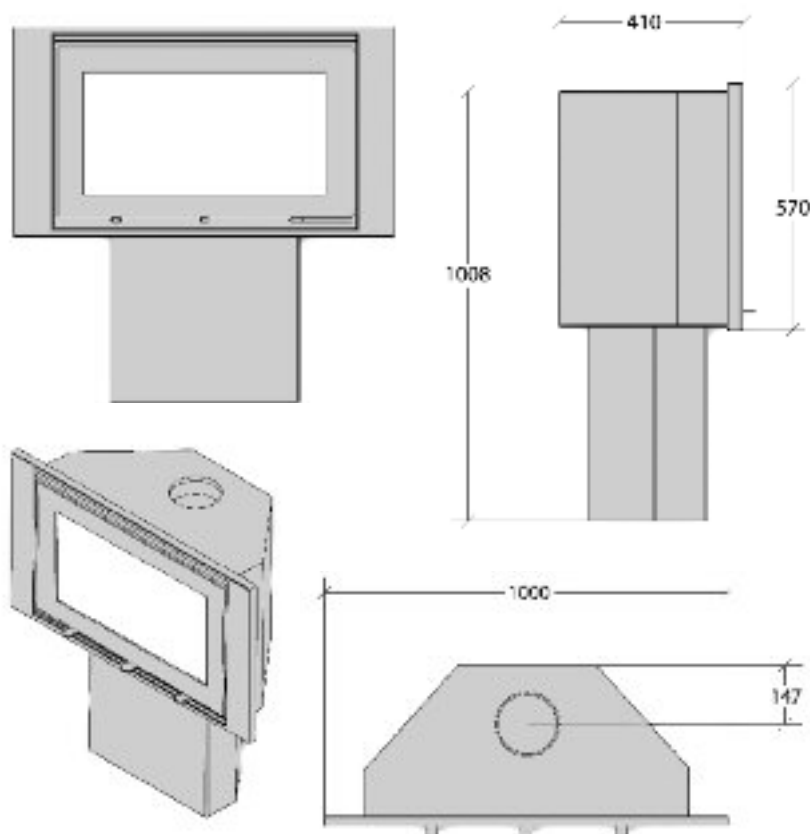

UNIQ 32

Uniq 32
sur pied

POÊLES

Matériaux de construction

Corps de chauffe : acier chorten
Revêtement intérieur : vermiculite

Finitions

Disponible noir - Standard ou sur pied

Dimensions (hors tout) L x H x P

en mm : 1 000 x 1 008 x 410

Poids

135 kg

Ø de conduit et raccordement

150 mm. Dessus, arrière

Puissance (kilowatts)

Moyenne : 5,9 kW

Chargement et dimension de bûches